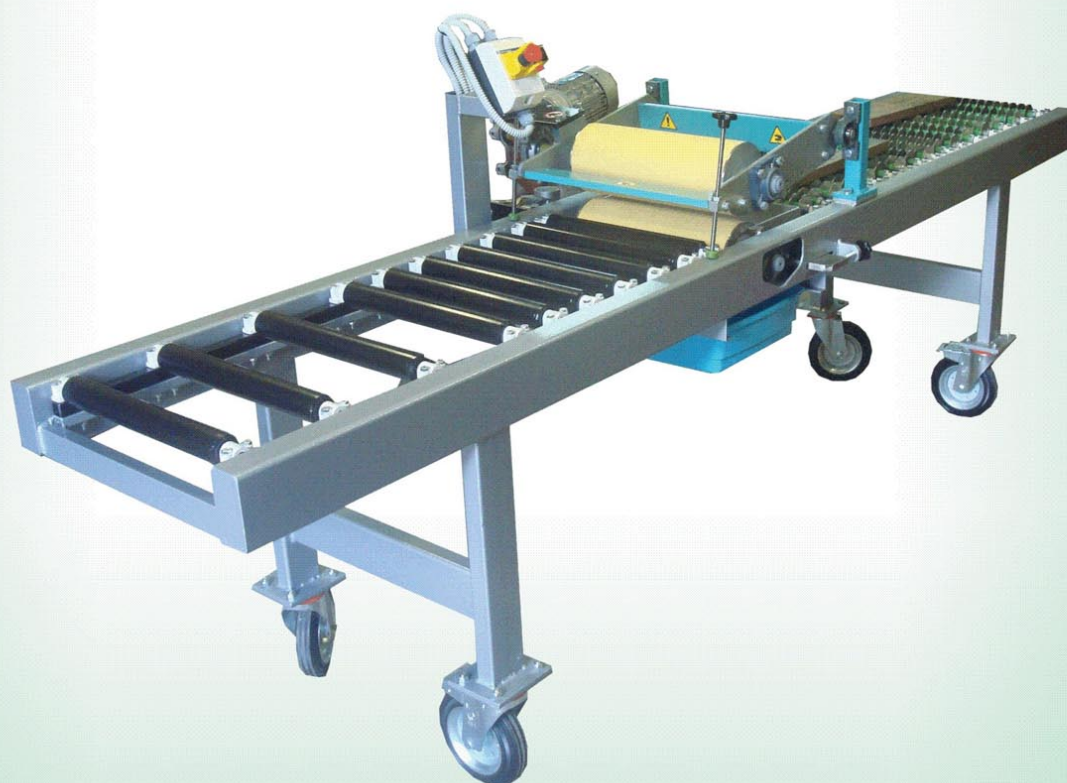

STROJ & LES CERKNICA

WOODWORKING MACHINERY SLOVENIA

www.strojles.si

NANAŠALCI LEPILA

NANOSAČI LEPKA

GLUE SPREADERS

LEIMAUFTRAGSMASCHINE

INCOLLATRICI

СТАНОК ДЛЯ НАНЕСЕНИЯ КЛЕЯ

GLUE SPREADER

TYPE: NL-2D-400

Cesta na jezero 10 · 1380 Cerknica · Slovenija
phone: + 386 17 093 930; + 386 17 097 263 · fax: + 386 17 094 170
e-mail: stroj-les@siol.net · http://www.strojles.si/