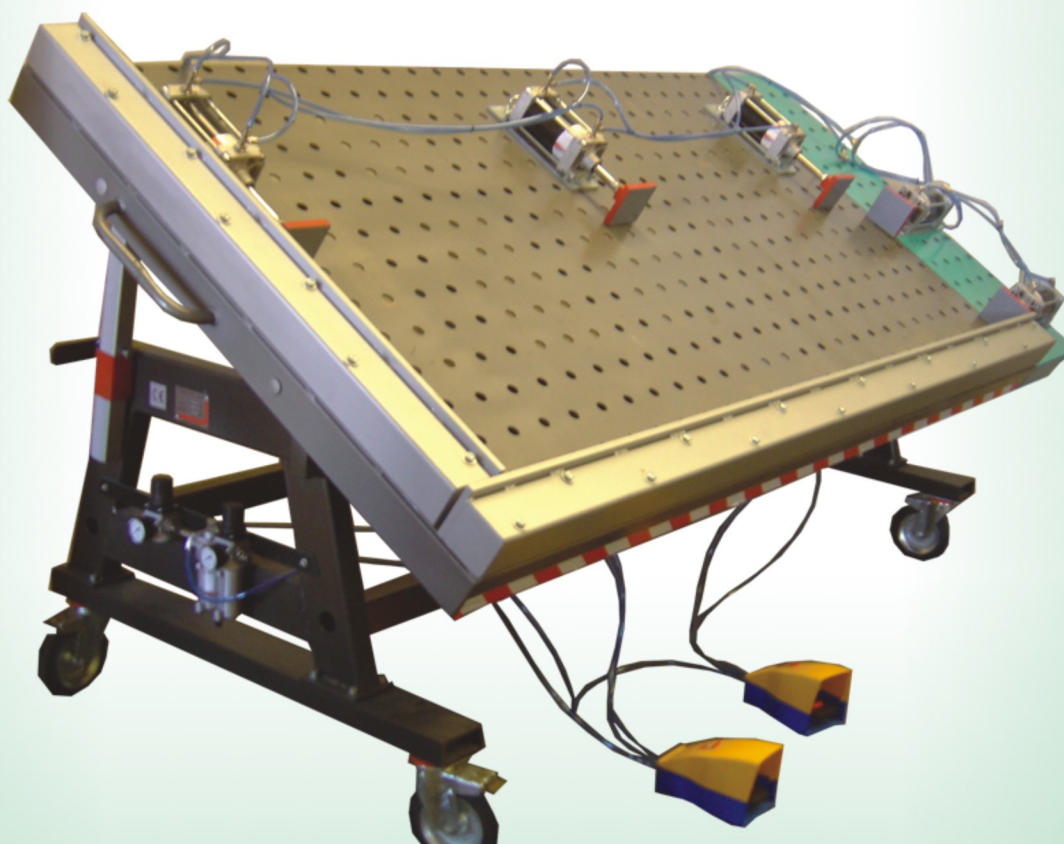

## PNEUMATIC ASSEMBLY PRESS

TYPE: PSP (1000x2500)

PNEUMATSKE STISKALNICE ZA MONTAŽO

PNEUMATSKE PRESE ZA MONTAŽU

PNEUMATIC ASSEMBLY PRESSES

PNEUMATISCHE MONTAGEPRESSEN

SRETTOIO PNEUMATICO PER MONTAGGIO

ПРЕССА ПНЕМАТИЧЕСКИЕ ДЛЯ Е