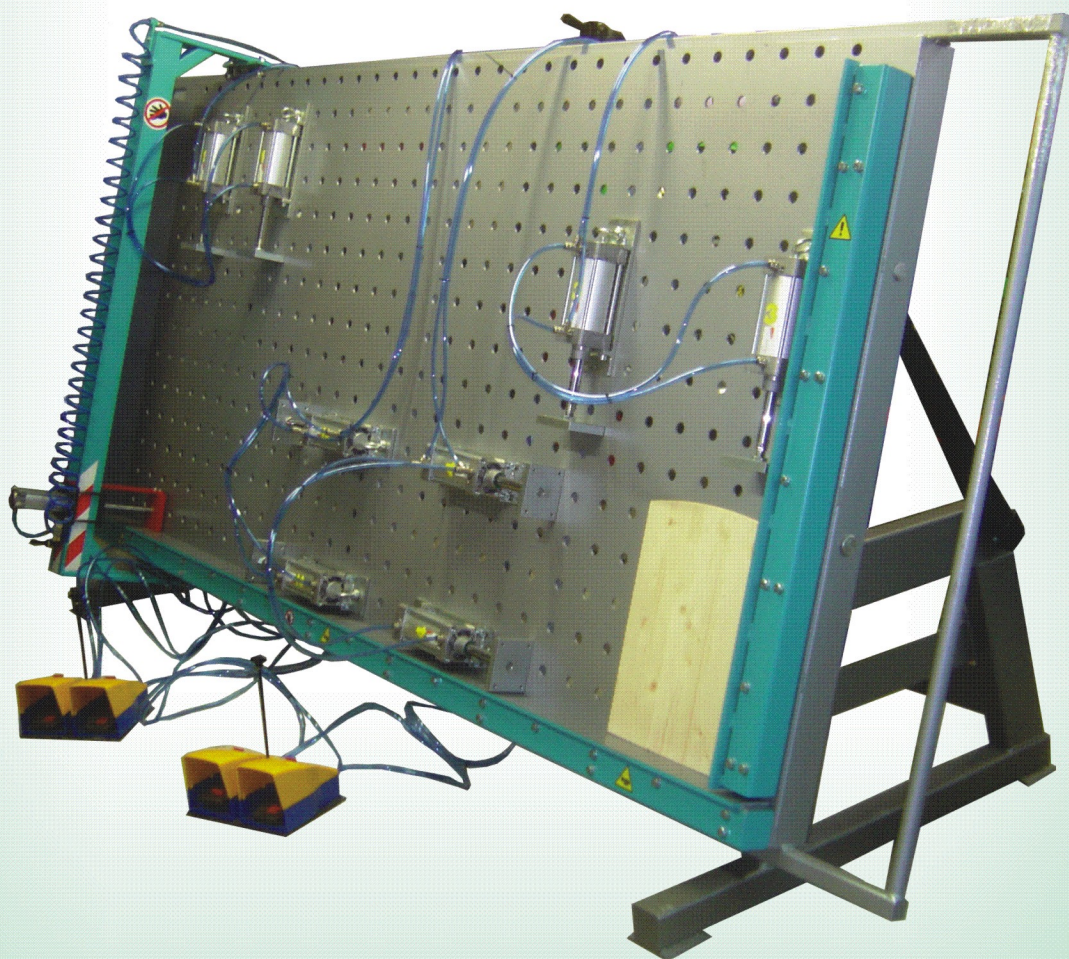

## PNEUMATIC ASSEMBLY PRESS

TYPE: PSP-8 (3000x1500)

PNEVMATSKE STISKALNICE ZA MONTAŽO

PNEUMATSKE PRESE ZA MONTAŽU

PNEUMATIC ASSEMBLY PRESSES

PNEUMATISCHE MONTAGEPRESSEN

SRETTOIO PNEUMATICO PER MONTAGGIO

ПРЕССА ПНЕМАТИЧЕСКИЕ ДЛЯ Е