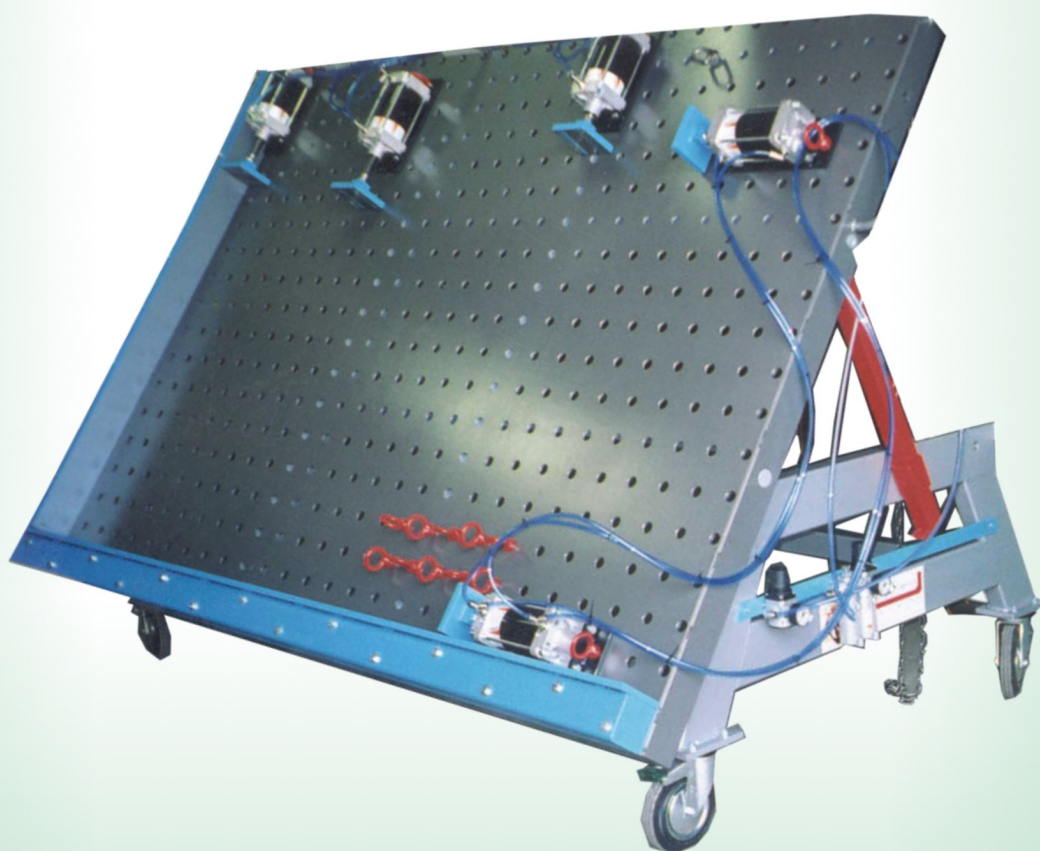

## PNEUMATIC ASSEMBLY PRESS

TYPE: PSP (1500x2500)

PNEUMATSKE STISKALNICE ZA MONTAŽO

PNEUMATSKE PRESE ZA MONTAŽU

PNEUMATIC ASSEMBLY PRESSES

PNEUMATISCHE MONTAGEPRESSEN

SRETTOIO PNEUMATICO PER MONTAGGIO

ПРЕССА ПНЕМАТИЧЕСКИЕ ДЛЯ Е