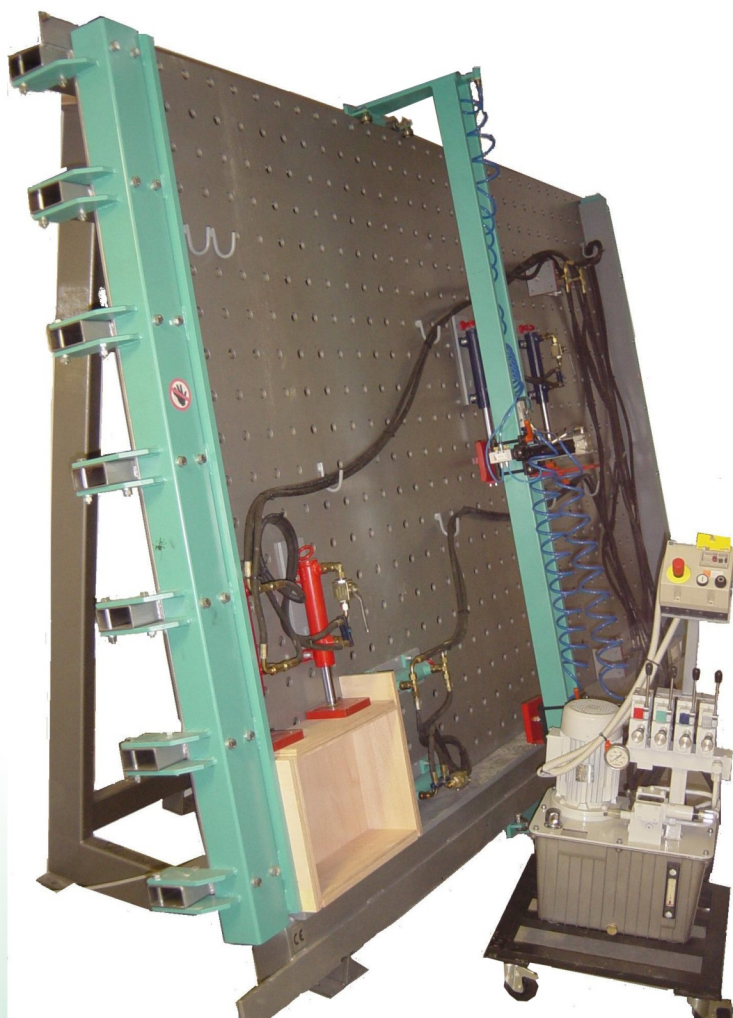

STROJ & LES CERKNICA

WOODWORKING MACHINERY SLOVENIA

www.strojles.si

HYDRAULIC ASSEMBLY PRESS

TYPE: HSL-8 (2500x1650)

STISKALNICE ZA MONTAŽNA LEPLJENJA
IN SESTAVLJANJA

PRESE ZA MONTAŽNA LEPLJENJA
I SASTAVLJANJA

HYDRAULIC ASSEMBLY PRESSES

HYDRAULISCHE MONTAGE PRESSE

STRETTOIO IDRAULICO PER MONTAGGIO

ПРЕССА ГИДРАВЛЧЕСКИЕ ДЛЯ РАМОЧНЫХ
КОНСТРУКЦИЙ

Cesta na jezero 10 · 1380 Cerknica · Slovenija
phone: + 386 1 709 39 30 · fax: + 386 1 709 41 70
e-mail: stroj-les@siol.net · <http://www.strojles.si/>

STROJ & LES CERKNICA

WOODWORKING MACHINERY SLOVENIA

www.strojles.si

HYDRAULIC ASSEMBLY PRESS

TYPE: HSL-10 (5000x1250)

STISKALNICE ZA MONTAŽNA LEPLJENJA
IN SESTAVLJANJA

PRESE ZA MONTAŽNA LEPLJENJA
I SASTAVLJANJA

STROJ & LES CERKNICA

WOODWORKING MACHINERY SLOVENIA

www.strojles.si

LAMINATING PRESS

TYPE: SLV-6000/1250-160/4 AND GLUE SPREADER NL-4-6000 DOUBLE SIDE

STISKALNICE ZA DEBELINSKO IN PROFILNO
LEPLJENJE LESA

PRESE ZA LEPLJENJE DRVETA PO DEBLJINI
I PROFILU