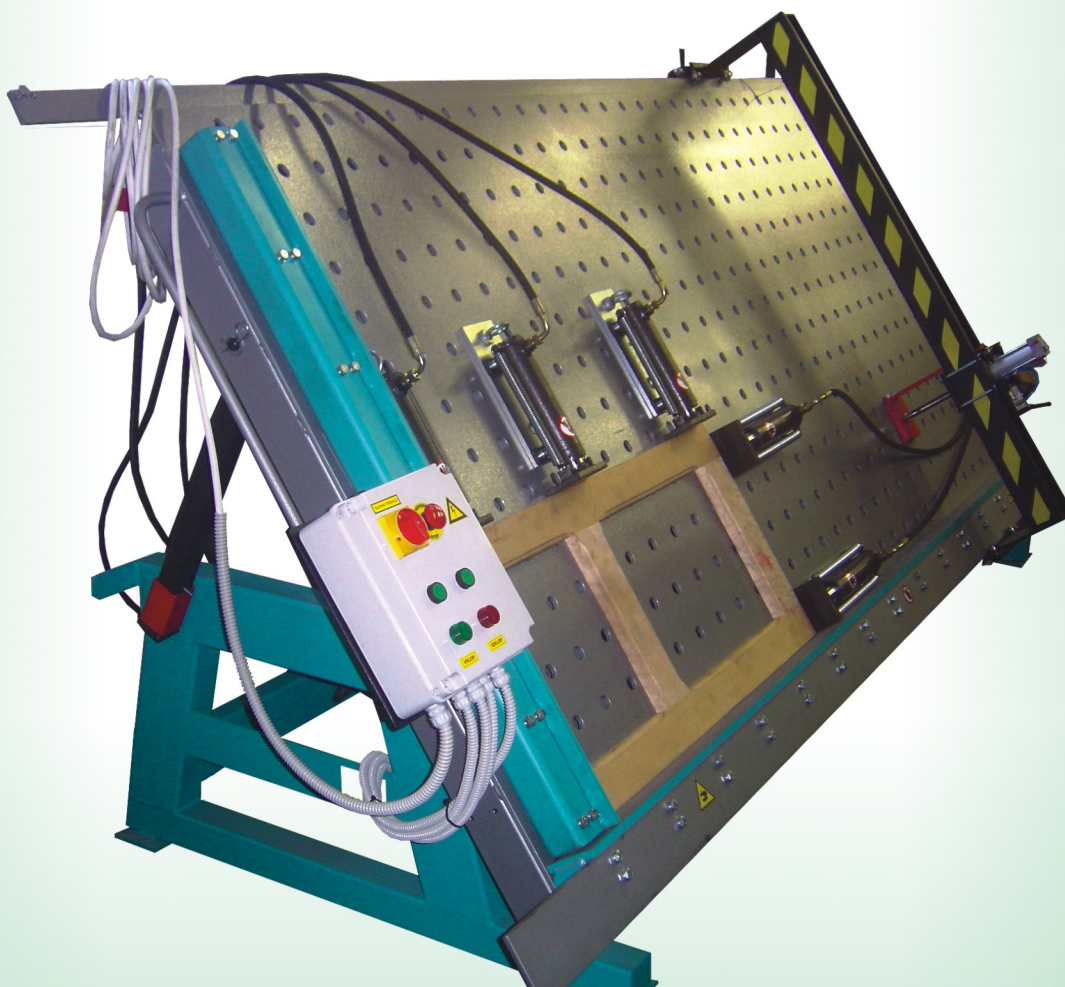

STROJ & LES CERKNICA

WOODWORKING MACHINERY SLOVENIA

www.strojles.si

HYDRAULIC ASSEMBLY PRESS

TYPE: HSL-5 (2500x1000)

STISKALNICE ZA MONTAŽNA LEPLJENJA
IN SESTAVLJANJA

PRESE ZA MONTAŽNA LEPLJENJA
I SASTAVLJANJA

HYDRAULIC ASSEMBLY PRESSES

HYDRAULISCHE MONTAGE PRESSE

STRETTOIO IDRAULICO PER MONTAGGIO

ПРЕССА ГИДРАВЛЧЕСКИЕ ДЛЯ РАМОЧНЫХ
КОНСТРУКЦИЙ

Cesta na jezero 10 · 1380 Cerknica · Slovenija
phone: + 386 1 709 39 30 · fax: + 386 1 709 41 70
e-mail: stroj-les@siol.net · <http://www.strojles.si/>