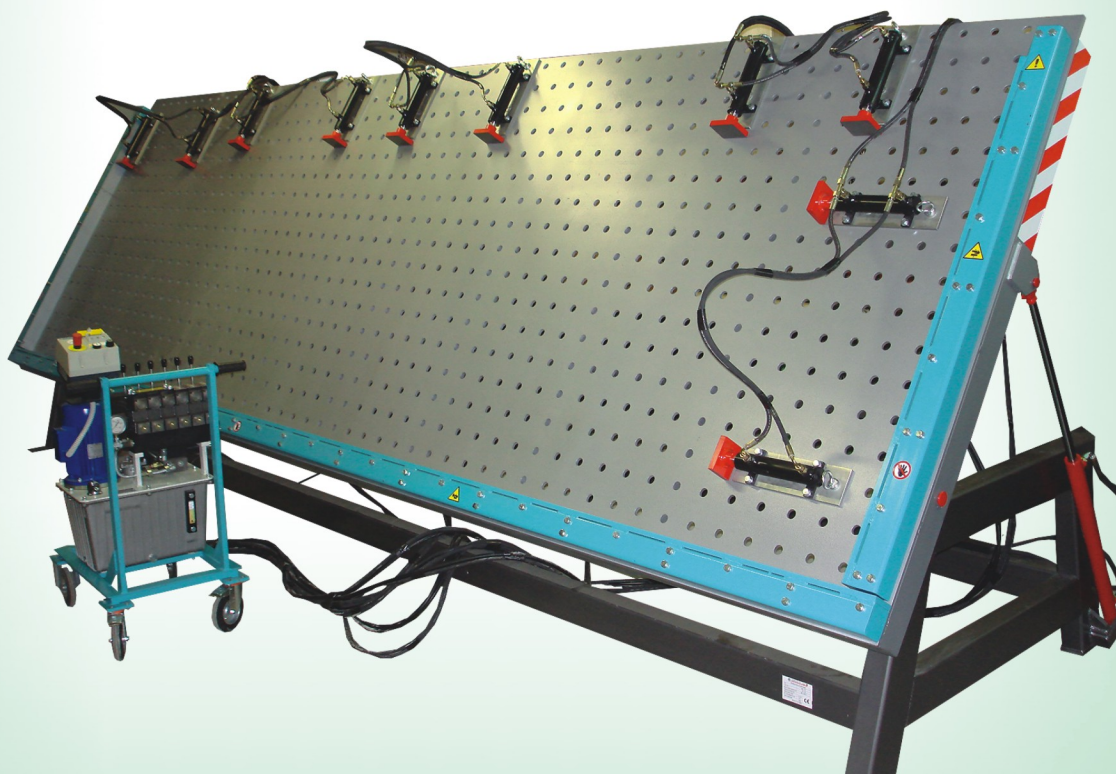

STROJ & LES CERKNICA

WOODWORKING MACHINERY SLOVENIA

www.strojles.si

HYDRAULIC ASSEMBLY PRESS

TYPE: HSL-10 (5000x1250)

STISKALNICE ZA MONTAŽNA LEPLJENJA
IN SESTAVLJANJA

PRESE ZA MONTAŽNA LEPLJENJA
I SASTAVLJANJA

HYDRAULIC ASSEMBLY PRESSES

HYDRAULISCHE MONTAGE PRESSE

STRETTOIO IDRAULICO PER MONTAGGIO

ПРЕССА ГИДРАВЛЧЕСКИЕ ДЛЯ РАМОЧНЫХ
КОНСТРУКЦИЙ

Cesta na jezero 10 · 1380 Cerknica · Slovenija
phone: + 386 1 709 39 30 · fax: + 386 1 709 41 70
e-mail: stroj-les@siol.net · <http://www.strojles.si/>