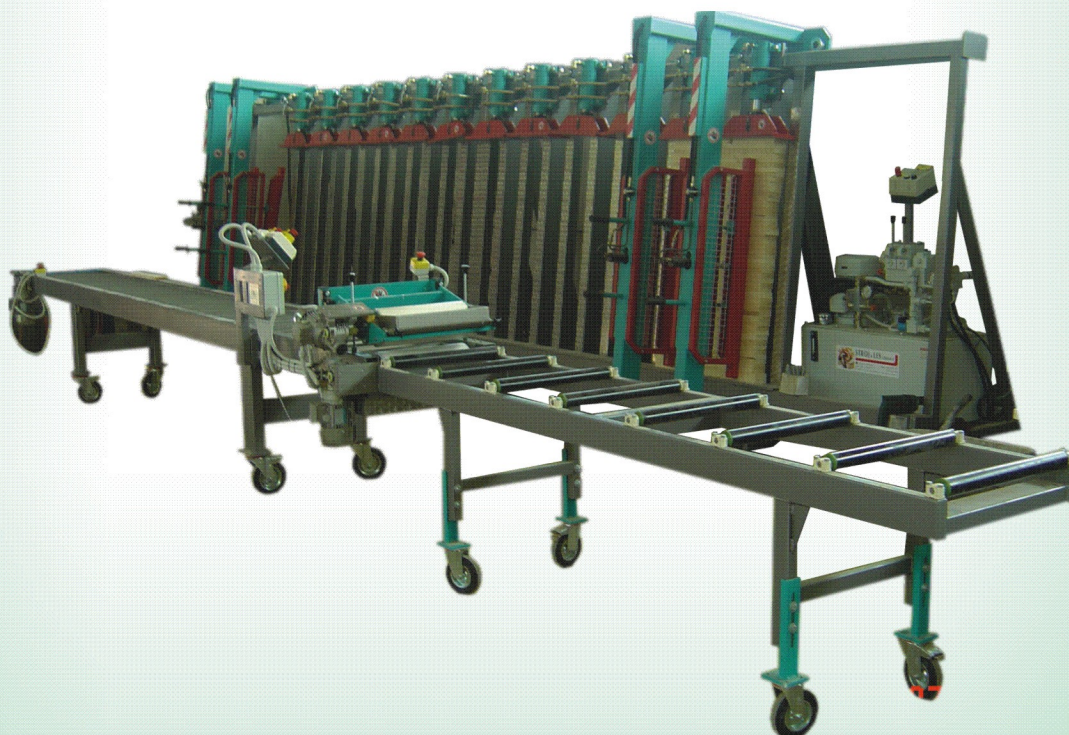

STROJ & LES CERKNICA

WOODWORKING MACHINERY SLOVENIA

www.strojles.si

LAMINATING PRESS

TYPE: SLV-6000/1250-160/4 AND GLUE SPREADER NL-4-6000 DOUBLE SIDE

STISKALNICE ZA DEBELINSKO IN PROFILNO
LEPLJENJE LESA

PRESE ZA LEPLJENJE DRVETA PO DEBLJINI
I PROFILU

PRESSES FOR EDGE AND PROFILE GLUING
FOR WOODEN STOCK

VERLEIMSTÄNDER ZUM DICKEN UND
PROFILHOLZVERLEIMUNG

SRETTOI A FREDDO PER LA PRODUZIONE DI
ELEMENTI LISTELLARI E LAMELLARI

ПРЕССОВИ ДЛЯ СКЛЕЙКИ ДЕРЕВЯННЫХ
ЭЛЕМЕНТОВ