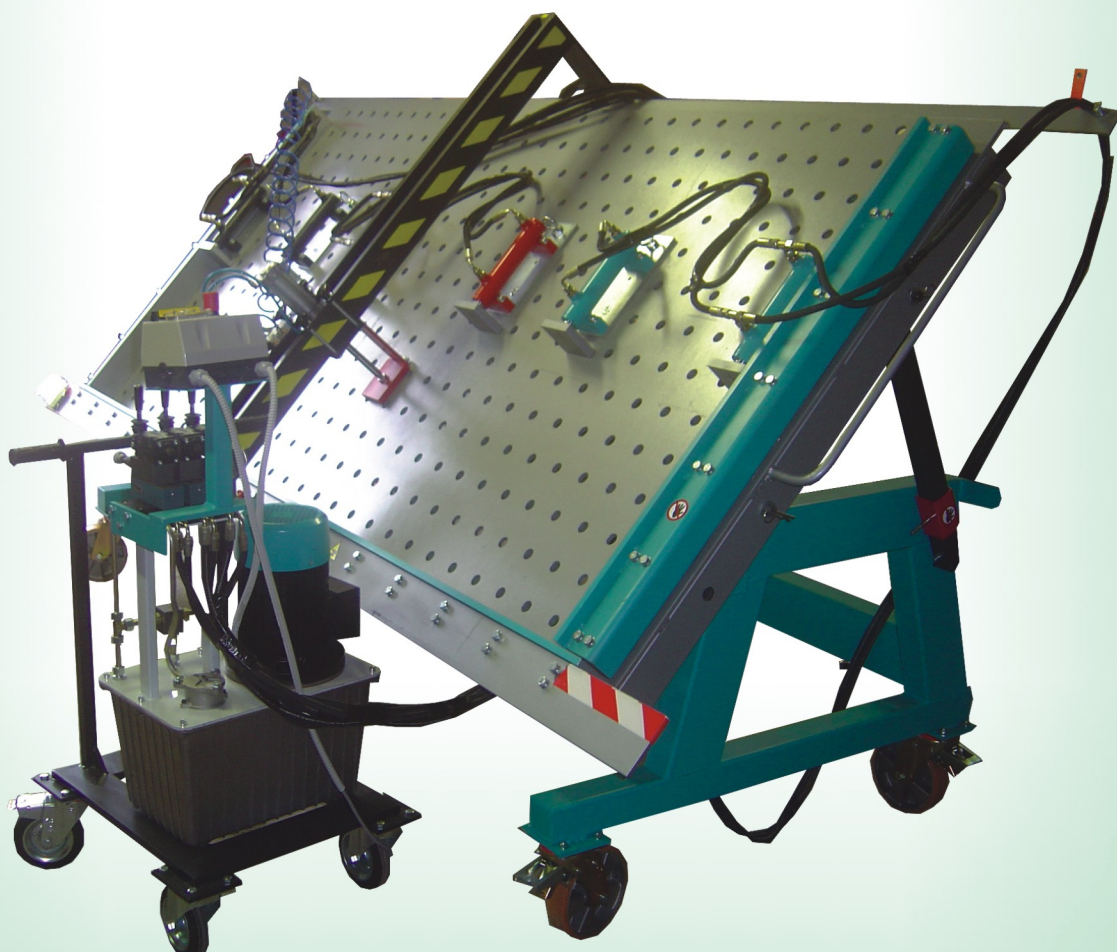

STROJ & LES CERKNICA

WOODWORKING MACHINERY SLOVENIA

www.strojles.si

HYDRAULIC ASSEMBLY PRESS

TYPE: HSL-6 (2500x1000)

STISKALNICE ZA MONTAŽNA LEPLJENJA
IN SESTAVLJANJA

PRESE ZA MONTAŽNA LEPLJENJA
I SASTAVLJANJA

HYDRAULIC ASSEMBLY PRESSES

HYDRAULISCHE MONTAGE PRESSE

STRETTOIO IDRAULICO PER MONTAGGIO

ПРЕССА ГИДРАВЛЧЕСКИЕ ДЛЯ РАМОЧНЫХ
КОНСТРУКЦИЙ

Cesta na jezero 10 · 1380 Cerknica · Slovenija
phone: + 386 1 709 39 30 · fax: + 386 1 709 41 70
e-mail: stroj-les@siol.net · <http://www.strojles.si/>