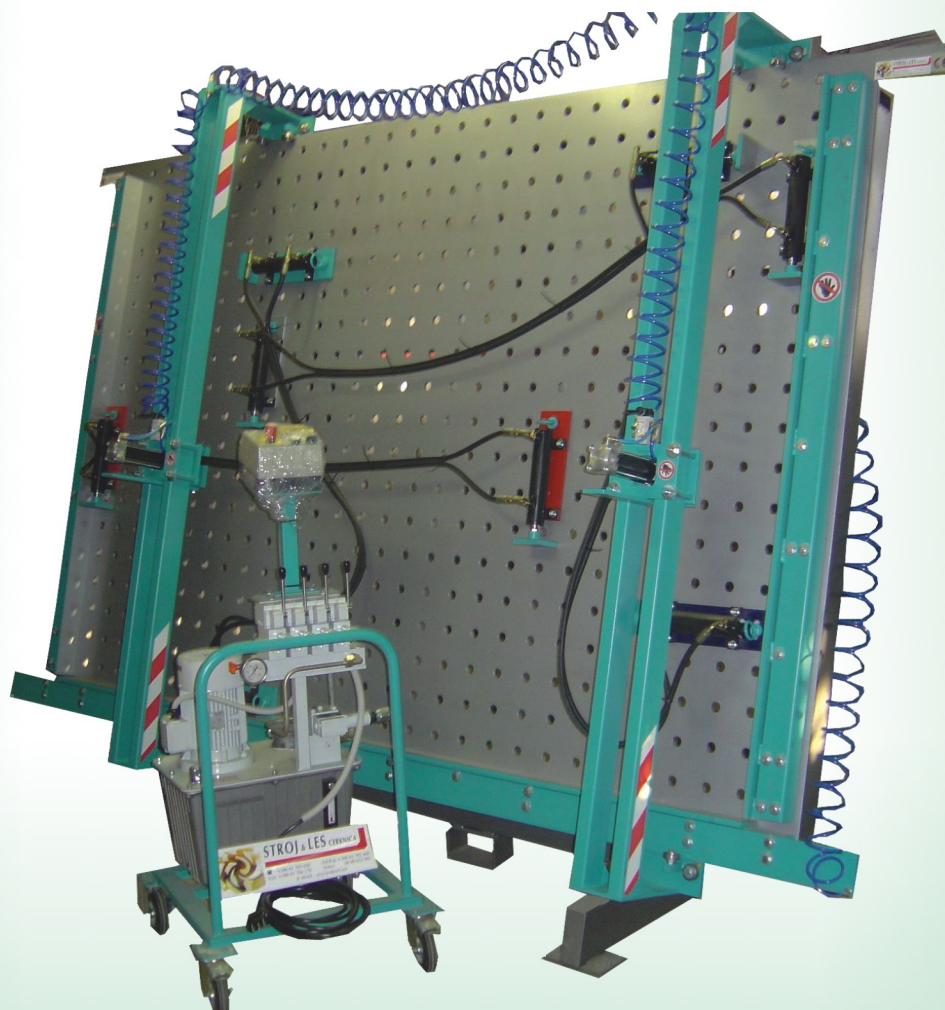

STROJ & LES CERKNICA

WOODWORKING MACHINERY SLOVENIA

www.strojles.si

HYDRAULIC ASSEMBLY PRESS

TYPE: HSL-8 (3000x2000)

STISKALNICE ZA MONTAŽNA LEPLJENJA
IN SESTAVLJANJA

PRESE ZA MONTAŽNA LEPLJENJA
I SASTAVLJANJA

HYDRAULIC ASSEMBLY PRESSES

HYDRAULISCHE MONTAGE PRESSE

STRETTOIO IDRAULICO PER MONTAGGIO

ПРЕССА ГИДРАВЛЧЕСКИЕ ДЛЯ РАМОЧНЫХ
КОНСТРУКЦИЙ

Cesta na jezero 10 · 1380 Cerknica · Slovenija
phone: + 386 1 709 39 30 · fax: + 386 1 709 41 70
e-mail: stroj-les@siol.net · http://www.strojles.si/