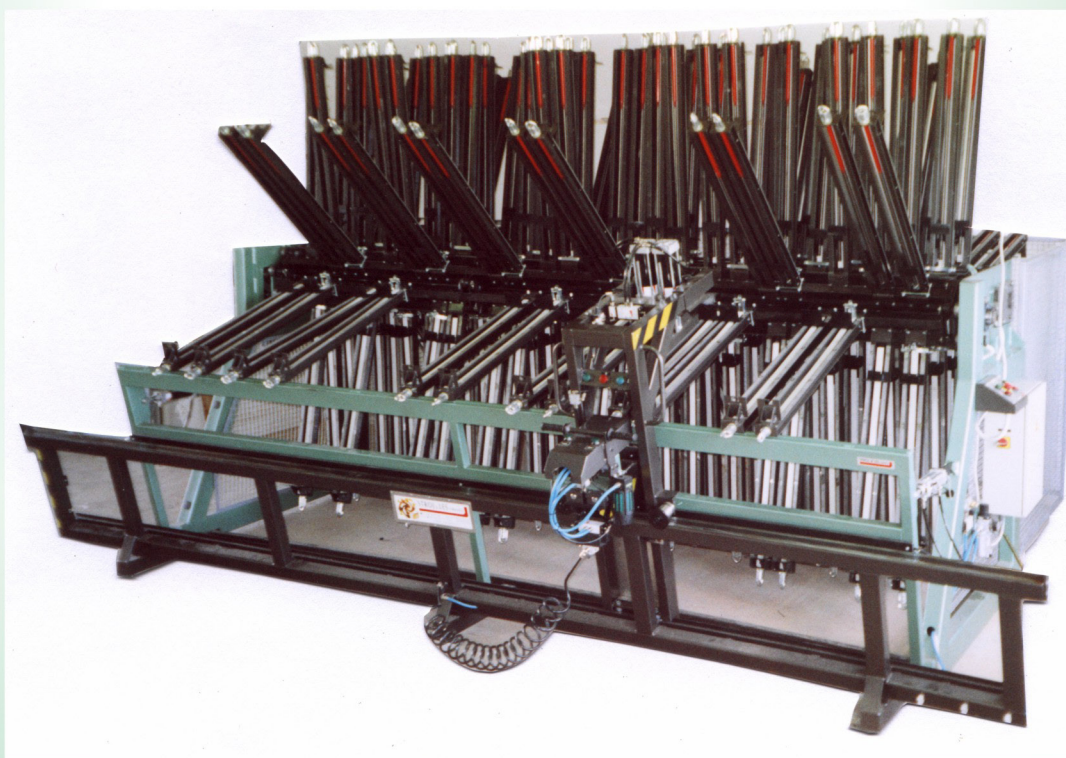

STROJ & LES CERKNICA

WOODWORKING MACHINERY SLOVENIA

www.strojles.si

**STISKALNICE ZA HLADNO ŠIRINSKO
IN DEBELINSKO LEPLJENJE LESA**

**PRESE ZA HLADNO LEPLJENJE DRVETA
PO ŠIRINI I DEBLJINI**

**CLAMP CARRIERS FOR COLD EDGE GLUING
AND LAMINATION OF WOODEN STOCK**

**VERLEIMSTERNE FÜR DIE KALTE BREITEN
UND DICKENHOLZVERLEIMUNG**

**PRESSE ROTATIVE PER L'INCOLLAGGIO DEL
LEGNO CON COLLA A FREDO**

**ПРЕССОВИ ДЛЯ СКЛЕЙКИ ШИРОКОПОЛОСНЫХ
ДЕРЕВЯННЫХ ЭЛЕМЕНТОВ**

CLAMP CARRIER

TYPE: SL-14/12 (4000 x 1100)

Cesta na jezero 10 · 1380 Cerknica · Slovenija
phone: + 386 1 709 39 30 · fax: + 386 1 709 41 70
e-mail: stroj-les@siol.net · http://www.strojles.si/