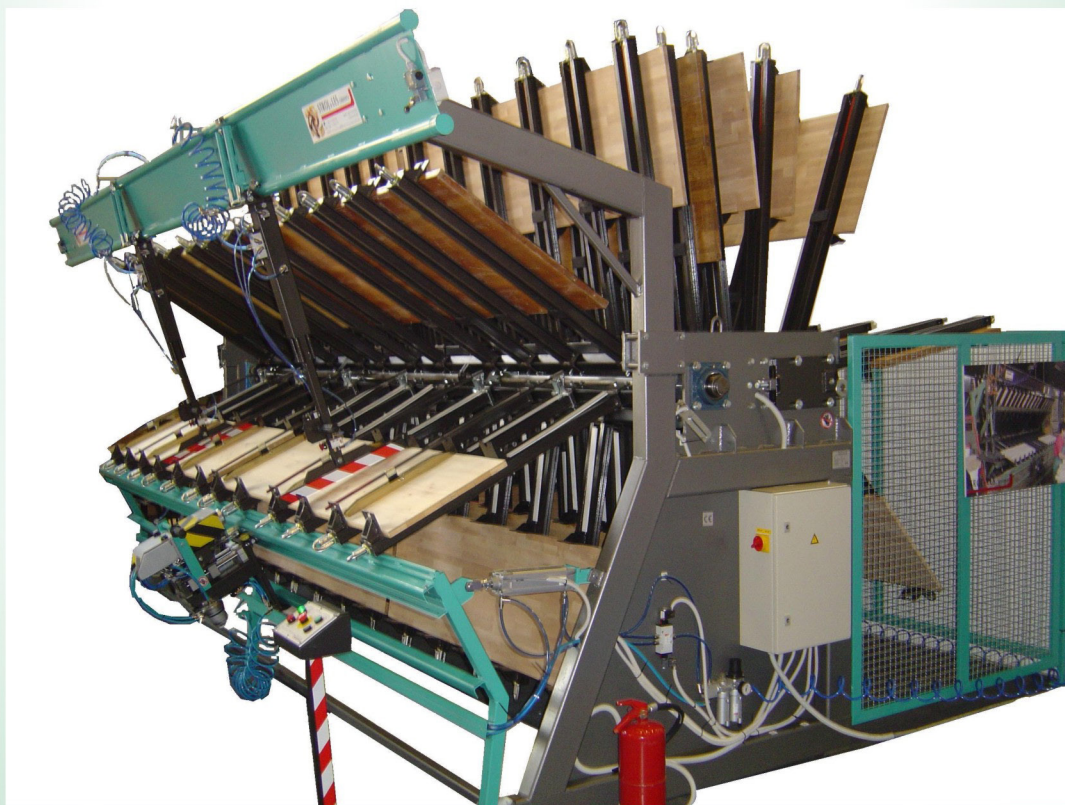

STROJ & LES CERKNICA

WOODWORKING MACHINERY SLOVENIA

www.strojles.si

CLAMP CARRIER

TYPE: SL-14/12 (4500 x 1000)

STISKALNICE ZA HLADNO ŠIRINSKO
IN DEBELINSKO LEPLJENJE LESA

PRESE ZA HLADNO LEPLJENJE DRVETA
PO ŠIRINI I DEBLJINI

CLAMP CARRIERS FOR COLD EDGE GLUING
AND LAMINATION OF WOODEN STOCK

VERLEIMSTERNE FÜR DIE KALTE BREITEN
UND DICKENHOLZVERLEIMUNG

PRESSE ROTATIVE PER L'INCOLLAGGIO DEL
LEGNO CON COLLA A FREDO

ПРЕССОВИ ДЛЯ СКЛЕЙКИ ШИРОКОПОЛОСНЫХ
ДЕРЕВЯННЫХ ЭЛЕМЕНТОВ