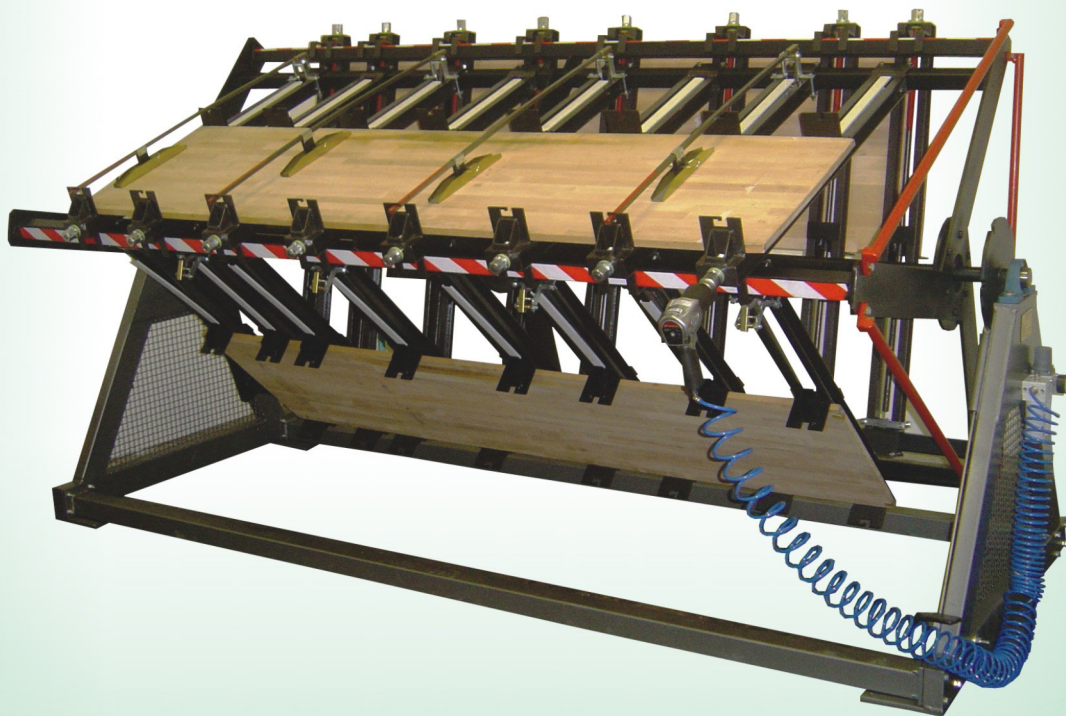

STROJ & LES CERKNICA

WOODWORKING MACHINERY SLOVENIA

www.strojles.si

STISKALNICE ZA HLADNO ŠIRINSKO
IN DEBELINSKO LEPLJENJE LESA

PRESE ZA HLADNO LEPLJENJE DRVETA
PO ŠIRINI I DEBLJINI

CLAMP CARRIERS FOR COLD EDGE GLUING
AND LAMINATION OF WOODEN STOCK

VERLEIMSTERNE FÜR DIE KALTE BREITEN
UND DICKENHOLZVERLEIMUNG

PRESSE ROTATIVE PER L'INCOLLAGGIO DEL
LEGNO CON COLLA A FREDO

ПРЕССОВИ ДЛЯ СКЛЕЙКИ ШИРОКОПОЛОСНЫХ
ДЕРЕВЯННЫХ ЭЛЕМЕНТОВ

CLAMP CARRIER

TYPE: SLT-3/8 (2500x1000)

Cesta na jezero 10 · 1380 Cerknica · Slovenija
phone: + 386 1 709 39 30 · fax: + 386 1 709 41 70
e-mail: stroj-les@siol.net · http://www.strojles.si/